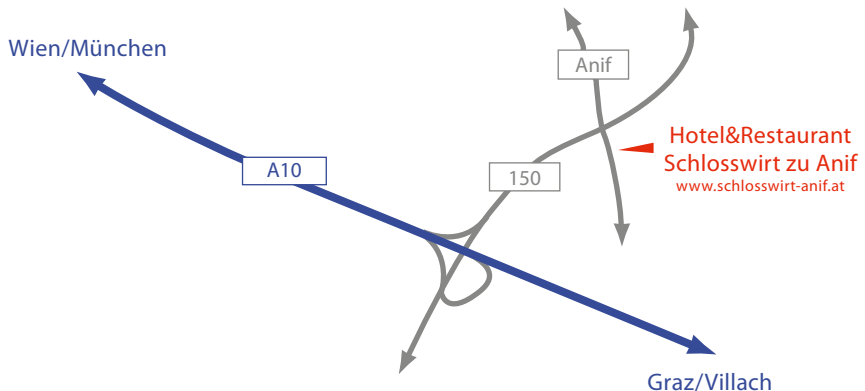

Anfahrt mit dem PKW / BUS über die Autobahn A10

Von Wien:

Fahren Sie bitte auf der Autobahn A1 Richtung Salzburg, danach auf der A10 Richtung Graz/Villach. Bei der Autobahnabfahrt Salzburg Süd verlassen Sie dann die Autobahn in Richtung Anif. Nach ca. 2 Minuten Fahrt kommen Sie dann zu einer geregelten Kreuzung, bei der Sie rechts abbiegen. Nach etwa 50 Metern befindet sich das Hotel Schlosswirt dann auf der linken Seite.

Von Deutschland über den Grenzübergang Walsertberg:

Fahren Sie bitte auf der A10 in Richtung Graz/Villach. Bei der Autobahnabfahrt Salzburg Süd verlassen Sie dann die Autobahn in Richtung Anif. Nach ca. 2 Minuten Fahrt kommen Sie dann zu einer geregelten Kreuzung, bei der Sie rechts abbiegen. Nach etwa 50 Metern befindet sich das Hotel Schlosswirt dann auf der linken Seite.

Anfahrt mit den öffentlichen Verkehrsmitteln:

www.stadtbus.at (Bus Nr.170)

www.oebb.at

**BUCHHANDLUNG
SORGER**
AM LANDESKRANKENHAUS
Tel. (0662) 43 24 13 Fax (0662) 43 41 45
e-mail: order@sorger-buch.at

MEDIZIN – PSYCHOLOGIE
A-5020 Salzburg, Müllner Hauptstr. 28

ESOTERIK – ALLGEMEINLITERATUR
A-5020 Salzburg, Müllner Hauptstr. 34